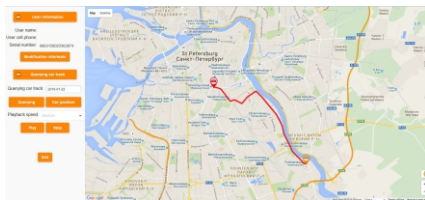

ОНЛАЙН GPS-ТРЕКИНГ

При успешном подключении к GPS-спутникам и онлайн-сервису на облачный сервис samcloud.ru автоматически передается информация о текущем местоположении автомобиля. Для её просмотра нужно зайти на сайт облачного сервиса samcloud.ru в раздел «Авторегистраторы».

Для авторизации в облачном сервисе samcloud.ru используйте в качестве логина IMEI-номер Вашей SIM-карты. Данный номер можно найти в настройках устройства в разделе «Настройки радар-детектора».

Пароль по умолчанию - 000000.

Также Вы можете использовать мобильное приложение [SamcloudCombo](#) (доступно в Google Play для Android и в Appstore для iOS). Для авторизации используются те же параметры.

Используя облачный сервис Вы можете отслеживать местоположение автомобиля в режиме ОНЛАЙН, а также просматривать хранящийся в облаке архив движения.

Внимание! Производитель оставляет за собой право изменять функционал онлайн-сервисов, описанных в данном руководстве, без предварительного уведомления.

Это связано с тем, что мы постоянно работаем над усовершенствованием нашего оборудования и услуг, опираясь на собственный опыт и отзывы наших пользователей. Для того, чтобы быть в курсе всех последних изменений, почаще посещайте официальный сайт компании sagcam.ru