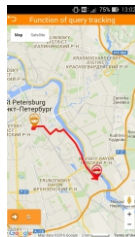

ОНЛАЙН GPS-ТРЕКИНГ

При успешном подключении к GPS-спутникам и онлайн-сервису на облачный сервис samcloud.ru автоматически передается информация о текущем местоположении автомобиля. Для её просмотра нужно зайти на сайт облачного сервиса samcloud.ru в раздел «Авторегистраторы».

Для авторизации в облачном сервисе samcloud.ru используйте в качестве логина IMEI-номер Вашей SIM-карты. Данный номер можно найти в настройках устройства в разделе «Настройки радар-детектора».

Пароль по умолчанию - 000000.

Также Вы можете использовать мобильное приложение [SamcloudCombo](#) (доступно в Google Play для Android и в Appstore для iOS). Для авторизации используются те же параметры.

Используя облачный сервис Вы можете отслеживать местоположение автомобиля в режиме ОНЛАЙН, а также просматривать хранящийся в облаке архив движения.

Внимание! Производитель оставляет за собой право изменять функционал онлайн-сервисов, описанных в данном руководстве, без предварительного уведомления.

Это связано с тем, что мы постоянно работаем над усовершенствованием нашего оборудования и услуг, опираясь на собственный опыт и отзывы наших пользователей. Для того, чтобы быть в курсе всех последних изменений, почаще посещайте официальный сайт компании sagcam.ru